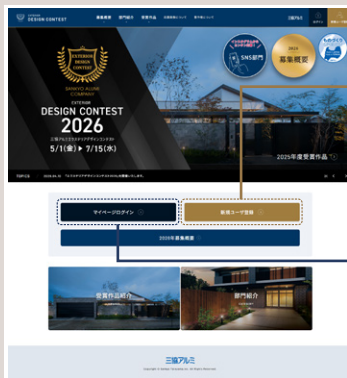

わくわくSNS賞

当社商品を効果的に取り入れた施工物件で、SNS映える投稿を称える賞

すまいるSNS賞

当社商品を効果的に取り入れた施工物件で、お施主様やペットとのSNS映える投稿を称える賞

以下の場合、審査対象外となります

- 展示場の施工物件
- 2025年6月以前に施工された物件
- 施工基準外の物件
- 他社商品がメインに使用されている物件
- 個人アカウントでの投稿

注意事項

- (1) 応募者様の責任において、お施主様に応募の承諾をいただってください。
- (2) 応募作品を三協アルミ公式Instagramでリポストさせていただく場合があります。
- (3) 受賞された作品は写真の提供をお願い、または取材撮影が発生する場合があります。
- (4) 応募作品の写真、写真に対するコメントおよびユーザーアカウント名と受賞作品の提供写真および取材撮影した写真はカタログ（デジタルカタログ・建材サーチ等も含む）・施工事例などの各種印刷物、ホームページ（エクステリア工業会含む）、メルマガ、SNSなどに使用させていただく場合があります。
- (5) 投稿されたアカウントが非公開設定の場合、指定のハッシュタグが記載されていない場合は、選考の対象外となります。
- (6) ご応募いただいたお客様の個人情報は、本コンテストの運営に必要な範囲で利用いたします。
- (7) お客様の個人情報は適切に管理し、原則として上記利用目的の達成のために、業務委託先へ開示する必要がある場合を除き、お客様の個人情報を第三者へ開示・提供いたしません。
- (8) 同一の物件をエクステリアデザインコンテスト2026施工部門（A～D部門）へのダブル応募が可能です。その場合、応募用紙またはWEBから施工部門への応募が必要です。自動でダブルエントリーはされません。
- (9) 本コンテストはInstagramが支援・承認・運営するものではありません。上記事項に同意の上で、ご応募いただけますようお願いいたします。

WEB応募方法 施工部門【A～D部門】・プランニング部門【E部門】

《Web応募はこちらから!》 <https://www.exteriorworld.jp/excontest/>

三協アルミ デザインコンテスト

**初めての方**

新規ユーザー登録

「新規ユーザー登録」から画面の指示に従ってユーザー登録をお願いします。

**ユーザー情報を登録済みの方**

マイページログイン