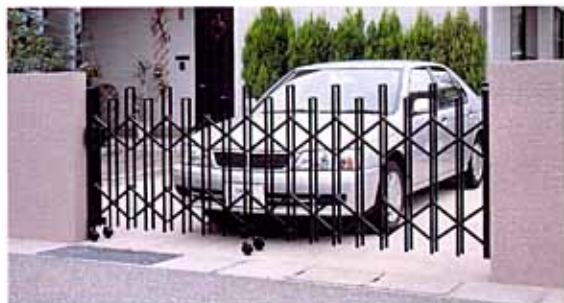

### ファニチャー&グッズシリーズ

GP-K1型

GP-R1型

プランター

ガーデンヴァールオリジナルロゴマークの入ったおしゃれなプランターで、お庭にアクセントを。

噴水

水の音が心をなごませ、お庭に楽しい雰囲気を与えます。

バーベキューセット

ユニークなデザインがガーデンパーティを盛り上げます。

カーテンゲートCVUN-1型

意匠性と機能性をさらにアップ! 門柱と本体も別梱包とし、より扱いやすい梱包形態になりました。

カーテンゲート  
ガイドレール後付けタイプ

好評のガイドレールタイプに後付けタイプを追加。

カーポート エクオーレ

サイドまで回り込んだ屋根が、雨・風を効果的にガードします。