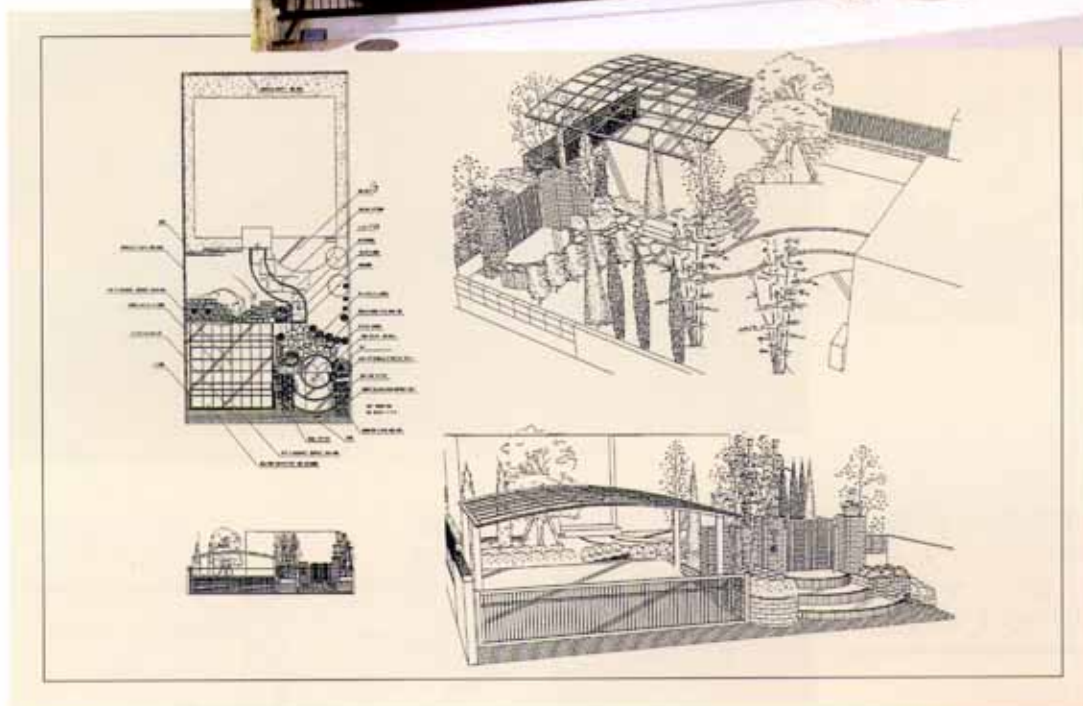

D部門 プレゼンテーション

最優秀賞

株式会社 ウェックス 様

住宅建物と外構デザインのマッチングがよい。

門周辺は難しいカーブを多用し、フロントガーデニングデザインに挑戦していることに敬意を表したい。

御庭番で作成した図面

E部門 オープンエクステリア
・アウトドアリビング

最優秀賞

有限会社 シガ建創 様

この住宅は平面計算もかなり良くできているに違いない。従って、極めて自然な形でウッドデッキが庭に突き出され、自然な形で樹木がデッキ内に取り込まれている。トレリス（ハイパーティション）の位置も適切であり、実に使いやすく楽しいアウトドアリビングの創出である。