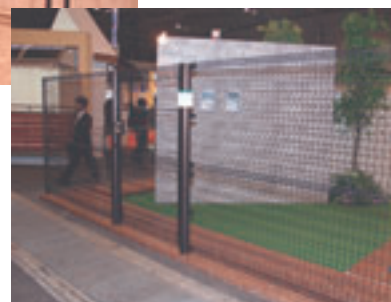

「今のままだと防犯は大丈夫?」と呼びかけ...
「庭用心」のリフォームを提案。

「車をもう1台増やしたい」との要望に
「Uスタイル」で敷地を有効活用したリフォーム。

ウォールエクステリア

「バルコニーカーポート」で創スペース 「テラスナチュレ」で木のやすらぎを提案

駐車場の上にバルコニーを設置したバルコニーカーポートは、お客様の声にこたえて、狭小地向けにコンパクトな1台用も新提案。「テラスナチュレ」は、アルミに木調ラミネート仕上げの、木の風合いと耐久性を実現したもので、お客様にも「木質感がやすらいだ雰囲気をつくり、家の外観にも調和する」と好評でした。「グッドエパー」シリーズのテラスでは、柱を逃がして変形敷地にも対応できるタイプや、シャッターボックスがついた壁面にも取り付け可能なタイプ、屋根をさけて設置できる2階テラスなど盛りだくさん...
どんな条件の壁面にもつけられる、バリエーション豊かなテラスが揃いました。

駐車場の屋根がゆったりくつろげる空間に...
「ニュービッグバルコニー」。

温かい木質感と3色のカラーで
楽しさを提案「テラスナチュレ」

屋根形状・シャッターボックス・
積雪地帯向けと、多様な納まり
タイプをそろえた「グッドエパー」。

パブリックエクステリア

自転車収納柵やメッシュのフェンスなど 機能十景観美の公共空間を提案

機能性と耐久性、景観に溶け込むシンプルな意匠を重視したパブリックエクステリアの新商品を提案...。
自転車収納柵「ラクラート」は自転車が楽に置ける配慮とスマートなデザインが魅力です。
スチールメッシュの「ユメッシュV型」は曲線的なメッシュが新鮮。パブリック向けですが戸建て住宅にも使えそうです。
大型伸縮扉「アルテンダ」は、洗練されたフォルムと滑らかな開閉が、建物のフロントヤードをおしゃれに演出します。(右頁でご案内) また、木粉60%とPE樹脂40%を混ぜた「合成木」にも高い関心が集まっています。

自転車収納柵「ラクラート」
前輪を押し込むだけの簡単収納
...デザインもすっきり。

「ユメッシュV型」の軽やかなメッシュと
明るいグレーの色調は
戸建て住宅にもご提案いただける。

提案セミナー「信」感覚をご紹介

ラフルール & マイパティオ

新世代のライフスタイルに合わせた提案のヒントを紹介

カラフルな「ラフルール」と、中庭空間「マイパティオ」による新世代向けのライフスタイルを、映像などで紹介。新世代の暮らし方に合った空間を提供するなど、具体的なヒントが満載のセミナーでした。会場は熱気があふれ、新世代へのビジネスチャンス拡大への意欲がひしひしと感じられました。

スーパー御庭番

ウォークスルー機能でさらに使いやすく...差別化を提案

外構作図支援システム「スーパー御庭番」がさらにグレードアップ。画像がよりリアルになり、人の目線での視界が体験できる「ウォークスルー機能」も充実。ナレーターの具体的な操作説明に、期待の目が注がれていました。

施工ポイント紹介

施工上の問題点や不具合を、パネル写真で具体的に解説

跳ね上げ扉や透水性舗装材「ナチュロア」、電気錠付き扉などの施工の要点を写真などで詳しく解説。さらに、カーポートの扉の取り付け不備、シーリング施工不良、シャッターゲートの調整不良など、よくある施工上の不具合についてのポイントをアドバイス。