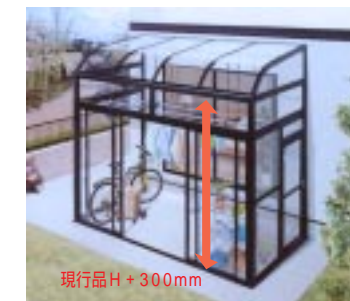

# ウォールエクステリア

さらに快適な暮らしへ追加商品

内面・下枠の段差がなくなる  
出入りスムーズ

アウトドアリビング プレオーレ

内面・下枠の段差を解消「内面デッキ仕様」を追加発売

テラス スーパーマイオーレ

視線カットの「側面パネル」を追加発売

アウトドアリビング ドリームスペース

「ラチスフェンス」にH=1000・1200サイズと「ハイパーティション」に「ルーバータイプ」を追加発売

テラス 晴れもよう

視界が広がる「ラージサイズ(軒高)」登場!