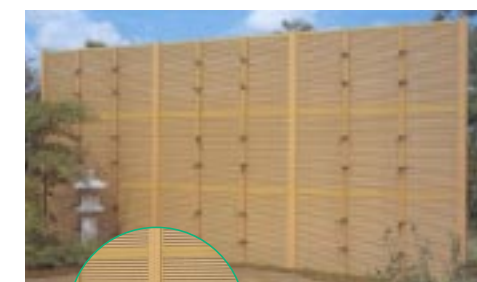

## タイプ追加

木製門扉・フェンス ウッディ  
ガーデンヴァール スクリーン  
新色「ローズウッド」が登場

木調機能門柱  
新色「ローズウッド」が登場

カーテンゲート キャスマア・エクモアFG  
操作性に優れたガイドレールタイプとペットガードを追加

形材フェンス  
エクモア・カムフィ・ニューアイシャノン

高H対応支柱追加

御簾垣  
高Hタイプ追加

紗更 御簾垣・建仁寺垣

新柄追加 「ゴマ竹柄」「さらし竹柄」  
高Hタイプ追加 最大高さ2700mmまで

建仁寺垣  
新柄追加・高Hタイプ追加