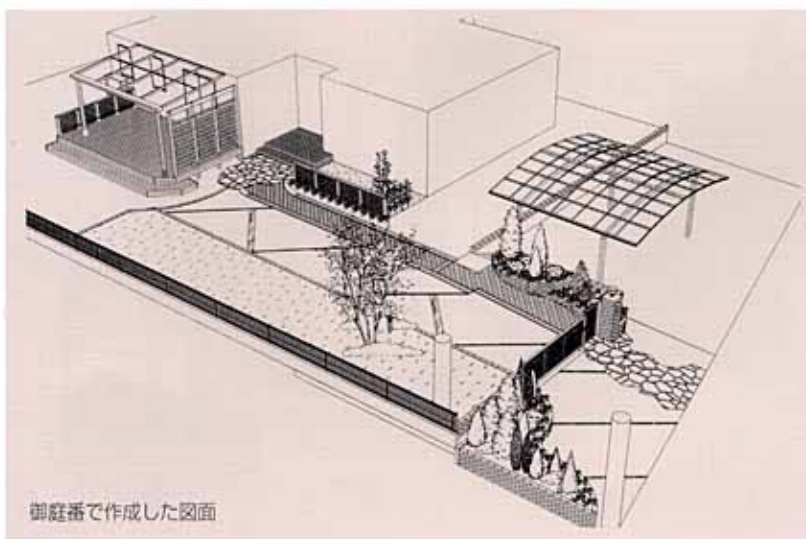

C部門 パブリックエクステリア
最優秀賞

株式会社 東北工商 様

ヨーロッパによくみる“花と緑のセンター”内の池空間にプレラウエイの屋根と列柱デザインが一役買っている。池に浮かぶ蓮の花が美しい。

D部門 プレゼンテーション
最優秀賞

有限会社 フジジュウ 様

奥行き感のあるアプローチとウッドフェンス、カーポート、左サイドのコニファーグリーンスペース等、大屋根の美しい住宅デザインに合わせた苦心がうかがえる。隅々まで配慮された総合的エクステリア設計である。

御庭番で作成した図面