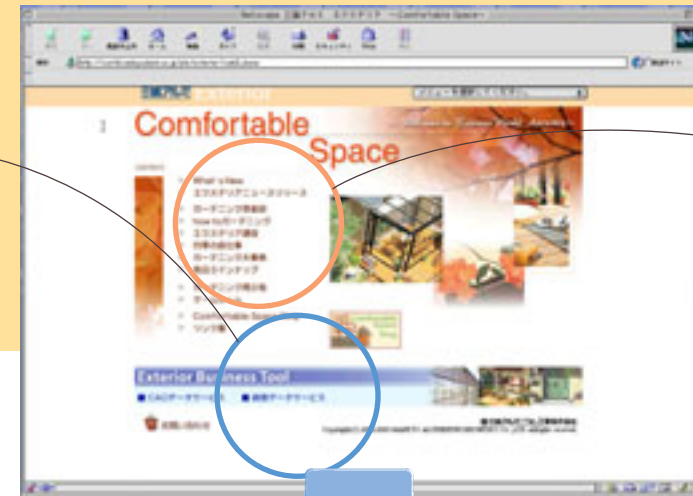

魅力のご提案をサポートするホームページ
http://www.exteriorworld.jp/

提案営業での
ご利用が急増!

営業のツールづくりにご利用
いただける商品情報を提供。
Exterior Business Tool では
戸建て住宅用EX情報の画像データと
パブリックEX情報のCADデータを提供

一般のお客様に
人気上々

お客様にご案内を...プリントして
のお届けもお喜びいただけます。
一般のお客様向けに、ガーデニング
を楽しむための面白く役に立つ多彩
な情報を提供

Exterior Business Tool

データサービスの活用でパワフルな提案書をおつくりください

施主様オリジナルの 提案書を簡単に作成

選んだ商品の拡大データをダウンロードし、
引き合いでのご要望にふさわしいイメージ
をコーディネートプランとして編集できます。

提案商品の価格や仕様のデータも
ダウンロードして提案書にまとめられます。

様邸

フロントヤードのご提案
「のびやかで個人的な暮らしを生み出す
アプローチ空間のプランです」